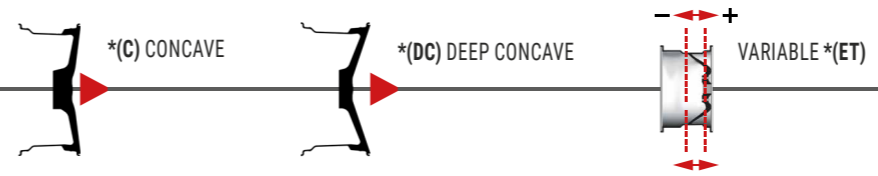

GK-717.FL

DARK TINT - DT

CRYSTAL SILVER FRONTPOLISHED - CSF

| Dimension | Concave | Offset (ET) Fix | | Color | Load Weight KG | CHF |
|-----------|---------|-----------------|---------|--------|-------------------|--------|
| | | 5x112 | 5x114.3 | | | |
| 8.0 x 19 | C | | 45 | DT-CSF | 780 | 590.00 |
| 8.5 x 19 | C | 45 | | DT-CSF | 780 | 590.00 |
| 9.0 x 19 | DC | | 35 | DT-CSF | 780 | 610.00 |
| 9.5 x 19 | DC | 42 | | DT-CSF | 780 | 610.00 |